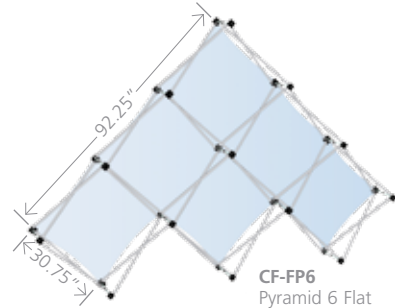

CF-FP6
Pyramid 6 Flat
92.25" x 92.25"